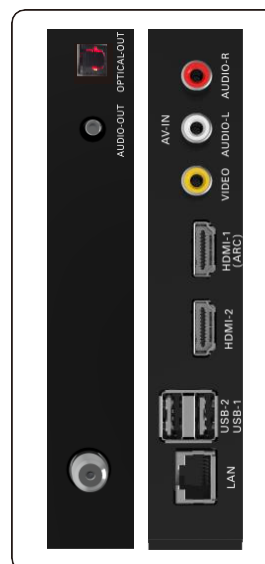

SALIDA

- Salida de audio digital (óptica) : 1 set
- Salida de auriculares : 1 set

Posterior