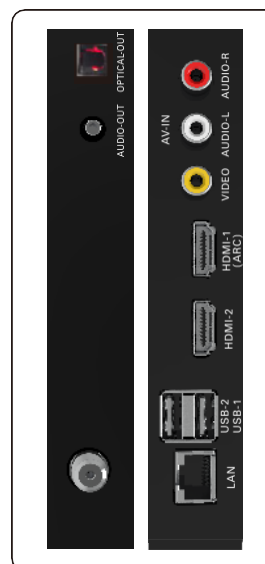

32" class LED LCD Smart TV

FW32C10KM

Especificaciones del Producto

TV

- Tamaño de la pantalla: Clase de 32" (31,5" en diagonal)
- Resolución : 720p, 1366 x 768 píxeles
- Tamaño de la imagen : Automático / 4:3 / 16:9 / Película / Modo de PC (HDMI)
- Modo de la imagen : Estándar / Película / Usuario / Dinámico
- Efectos de audio : Estándar / Música / Película / Deportes / Usuario
- Potencia de salida del altavoz : 6W + 6W
- Temperatura ambiente : 5 ~ 40°C
- Consumo de energía : 55W
- Alimentación : 120V~, 60Hz
- Consumo de energía en modo de espera : <1W
- LAN inalámbrica : IEEE 802.11 b/g/n

ENTRADA [POSTERIOR]

- HDMI : 2 set
- VIDEO +Audio L/R : 1 set
- Entrada de RF : 1 set
- USB (fotos, música, películas) : 2 set
- Ethernet : 1 set

SALIDA

- Salida de audio digital (óptica) : 1 set
- Salida de auriculares : 1 set

SINTONIZADOR

- Sintonizador integrado ATSC / NTSC (Calidad de salida HD)

VENTAJAS

- Subtítulos
- Visualización bilingüe en pantalla (Inglés / Español)
- Temporizador (hasta 4 horas)
- JPEG visor de fotografías / reproducción de MP3 (a través de la memoria flash USB)
- Formato de reproducción de vídeo (Formatos soportados: MPEG1, MPEG2, H.264, MPEG4, etc.)
- Apagado automático
- Montaje 75 x 75
- Producto habilitado para accesibilidad mejorada

PESO Y DIMENSIONES [Ancho x Altura x Profundidad / Peso]

- TV con soporte : 73.1 x 47.9 x 18.9 cm / 3.9 kg.
- TV sin soporte : 73.1 x 43.3 x 6.8 cm / 3.8 kg.
- Empacado : 79.7 x 48.3 x 10.8 cm / 5.1 kg.

ACCESORIOS

- Control remoto
- Instrucciones de seguridad : Inglés & Español
- Guía de configuración rápida : Inglés & Español
- Soporte para TV : 2
- Tornillos para soporte : M4 x 0.709" (18mm)
- Baterías : 3Vcc (2x1.5Vcc, Tipo "AAA")

Posterior

Control Remoto